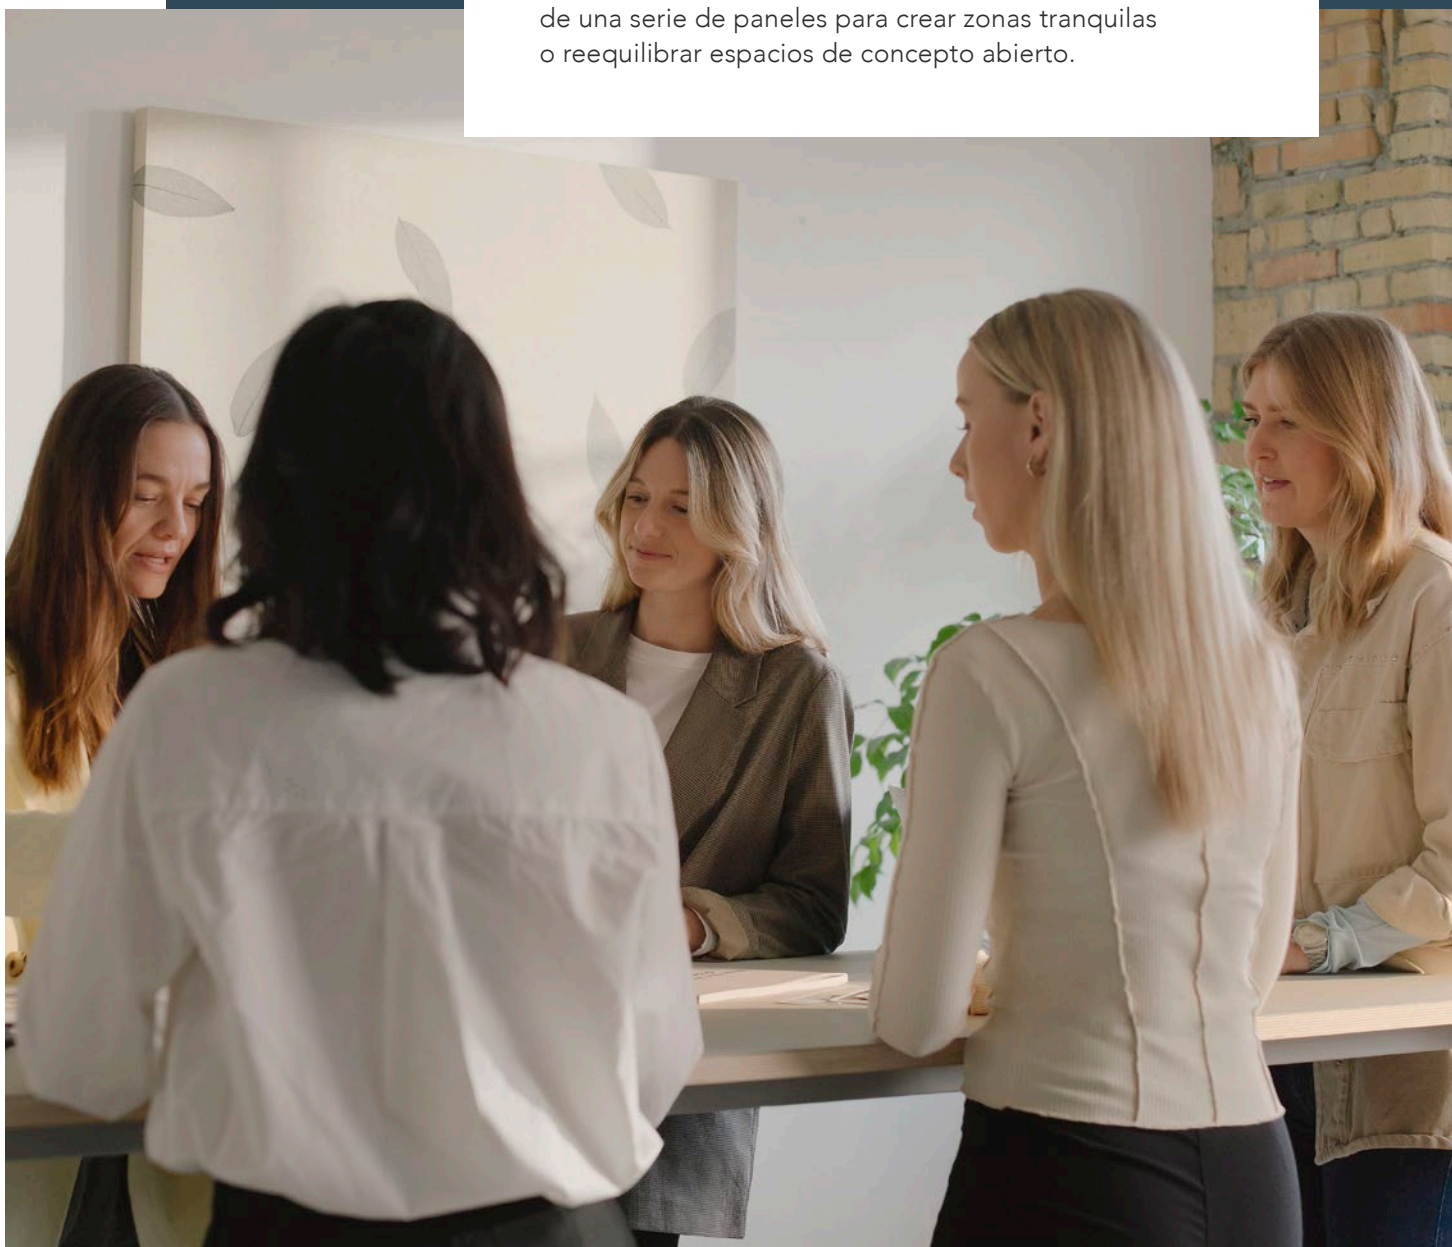

## Diseñados con la colaboración de Organoid

Rockfon Senses es el resultado de la colaboración de Rockfon con Organoid, empresa fabricante de superficies orgánicas.

**ORGANOID**

ORGANOID TECHNOLOGIES

Los paneles murales acústicos Rockfon Senses están disponibles en cinco superficies elaboradas con materiales naturales: con distintos motivos de flores, delicadas hojas otoñales o heno alpino con textura. Son como obras de arte que aportan al diseño una textura biofílica contemporánea. Eche un vistazo a la colección y compruebe cómo puede inspirarle nuevas ideas o simplemente complementar su diseño. Pueden utilizarse como solución independiente o como parte de una serie de paneles para crear zonas tranquilas o reequilibrar espacios de concepto abierto.